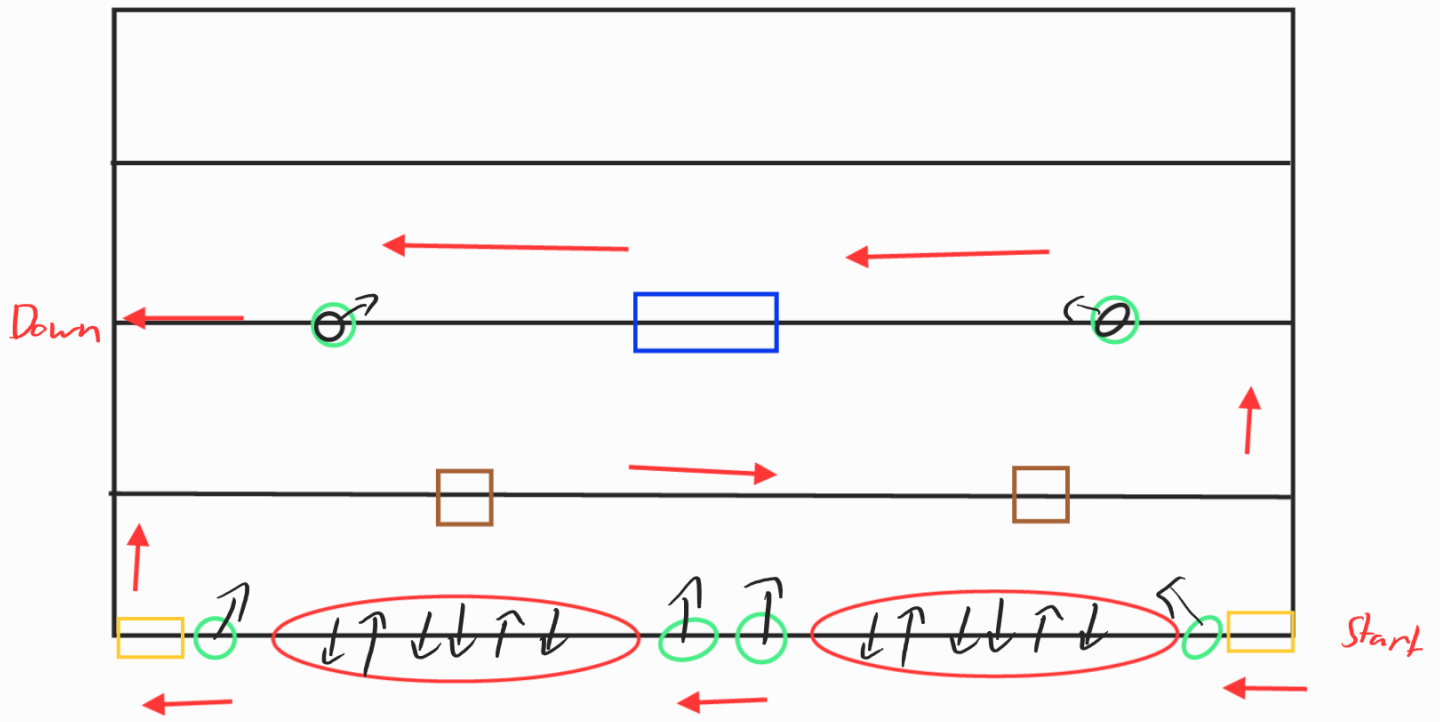

Stage

FOH

6er
SePar
Nebel (in Entwicklung)

Par 56
Rohr

Top

FOH

Strobe
Washer
MH-X