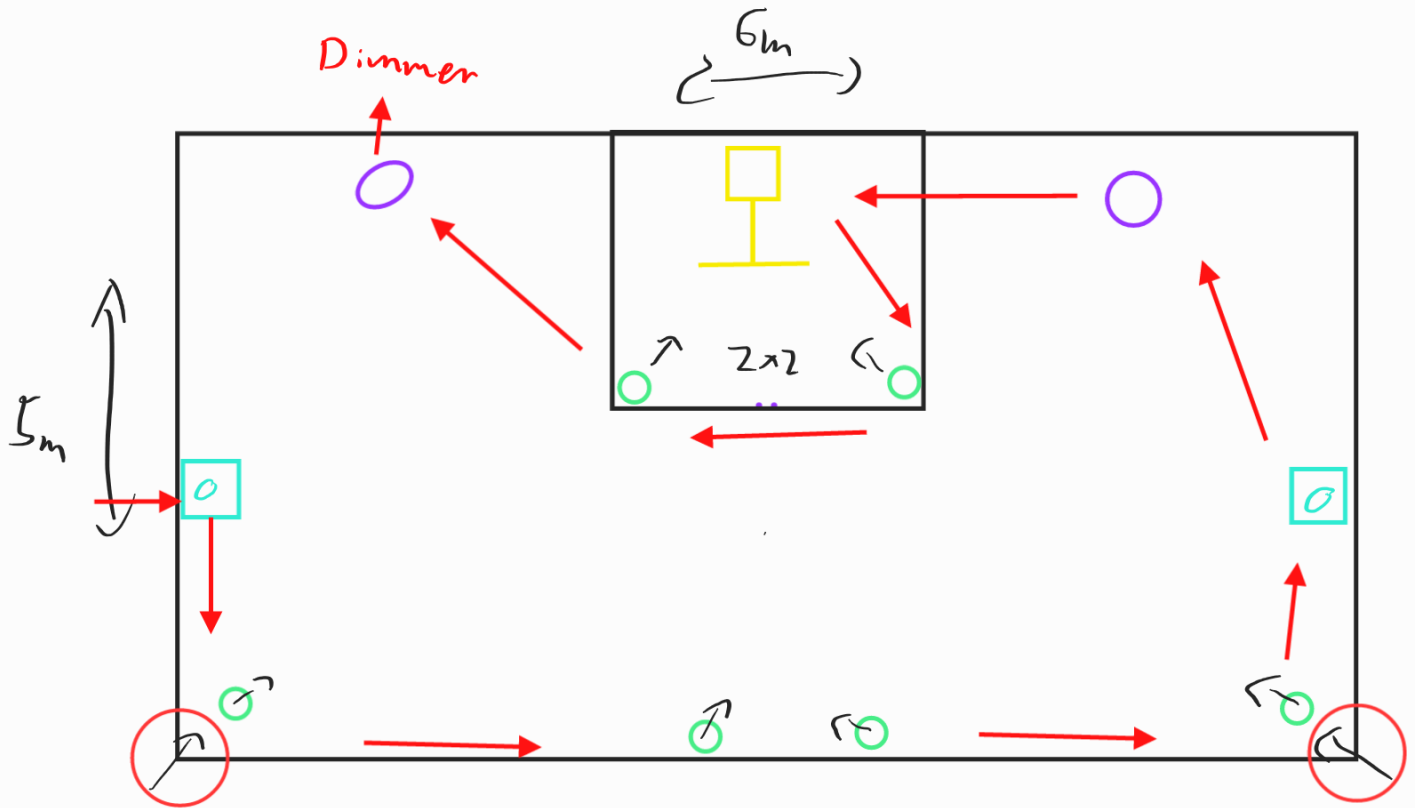

Stage

FOH

6er
SePar
Nebel (in Entwicklung)

Par 56
Rohr

Top

FOH

Strobe
Washer
MH-X